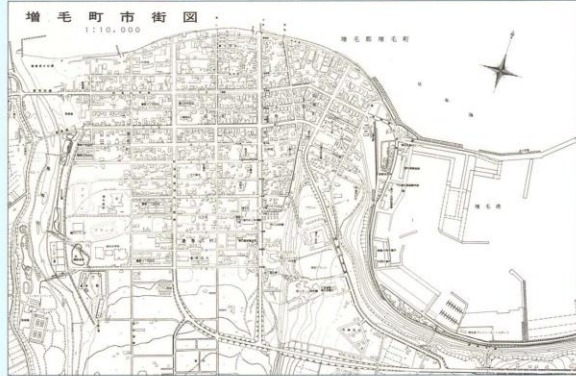

R5増毛町ヒグマ出没状況

- ①R5.4.14 フンを発見
- ②R5.5.7 白樺橋付近で通行車と接触
- ③R5.5.27,28 御料橋500m先で道路を横断
- ④R5.6.13,9.27 北竜町との境目付近で目撃
- ⑤R5.9~11 果樹園のクマの目撃情報及び被害、痕跡多数
- ⑥R5.9.20 雄冬神社周辺で足跡及びフンを発見
- ⑦R5.9.22 国道231号線(中歌~箸別)で出沒
- ⑧R5.9.27 基盤整備中の圃場で足跡を発見
- ⑨R5.9.28 信砂孵化場付近で出沒
- ⑩R5.10.4 国道231号線(市街~暑寒沢)で出沒
- ⑪R5.10.11 東雲橋付近で道路を目撃
- ⑫R5.10.12 黒岩尻会館奥にてフンを発見
- ⑬R5.10.13 碎石場でクマの親子を目撃
- ⑭R5.10.14 スキー場でクマの親子を目撃
- ⑮R5.10.22 ゴルフ場でクマの親子を目撃
- ⑯R5.10.23 子グマを目撃
- ⑰R5.10.27,28 旧7区会館付近で出沒
- ⑱R5.11.20 道路に出沒
- ⑲R5.11.28 道路に出沒
- ⑳R5.12.5 コンポスの被害