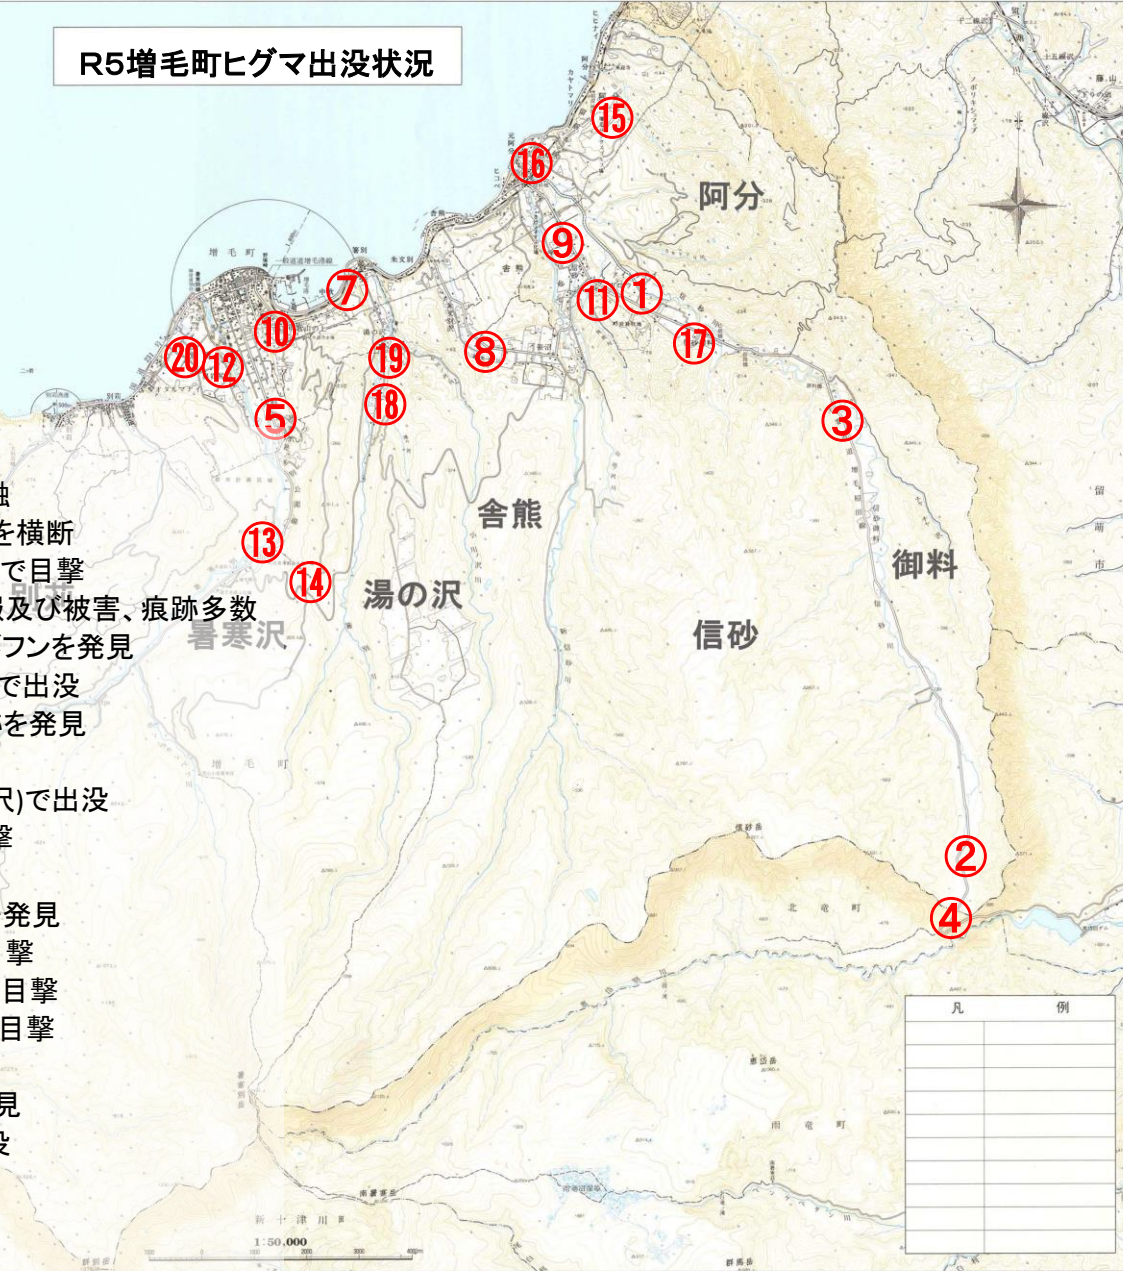

R5増毛町ヒグマ出没状況

- ①R5.4.14 フンを発見
- ②R5.5.7 白樺橋付近で通行車と接触
- ③R5.5.27,28 御料橋500m先で道路を横断
- ④R5.6.13,9.27 北竜町との境目付近で目撃
- ⑤R5.9~11 果樹園のクマの目撃情報及び被害、痕跡多数
- ⑥R5.9.20 雄冬神社周辺で足跡及びフンを発見
- ⑦R5.9.22 国道231号線(中歌~箸別)で出沒
- ⑧R5.9.27 基盤整備中の圃場で足跡を発見
- ⑨R5.9.28 信砂孵化場付近で出沒
- ⑩R5.10.4 国道231号線(市街~暑寒沢)で出沒
- ⑪R5.10.11 東雲橋付近で道路を目撃
- ⑫R5.10.12 黒岩尻会館奥にてフンを発見
- ⑬R5.10.13 碎石場でクマの親子を目撃
- ⑭R5.10.14 スキー場でクマの親子を目撃
- ⑮R5.10.22 ゴルフ場でクマの親子を目撃
- ⑯R5.10.23 子グマを目撃
- ⑰R5.10.27,28 旧7区会館付近で出沒
- ⑱R5.11.20 道路に出沒
- ⑲R5.11.28 道路に出沒
- ⑳R5.12.5 コンポスの被害

記号

● 目撃情報
○ 被害情報
△ 痕跡情報
□ 目撃情報及び被害情報
◇ 目撃情報及び痕跡情報
◇ 被害情報及び痕跡情報
◇ 目撃情報、被害情報及び痕跡情報

○ 雄冬神社
○ 黒岩尻会館
○ 旧7区会館
○ 信砂孵化場
○ 果樹園
○ 圃場
○ ゴルフ場
○ スキー場
○ 碎石場

○ 雄冬神社
○ 黒岩尻会館
○ 旧7区会館
○ 信砂孵化場
○ 果樹園
○ 圃場
○ ゴルフ場
○ スキー場
○ 碎石場

雄冬

凡	例